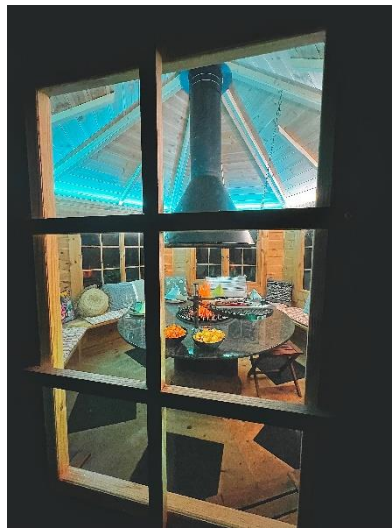

Cabane à Raclette PARTY sur Grill

Nouveau

Découvrez nous

Dès 6 personnes à maximum 10-12 personnes

Les réservations doivent se faire minimum 48 heures à l'avance !

Attention, nous ne servons pas dans la cabane à BBQ en cas d'intempéries.